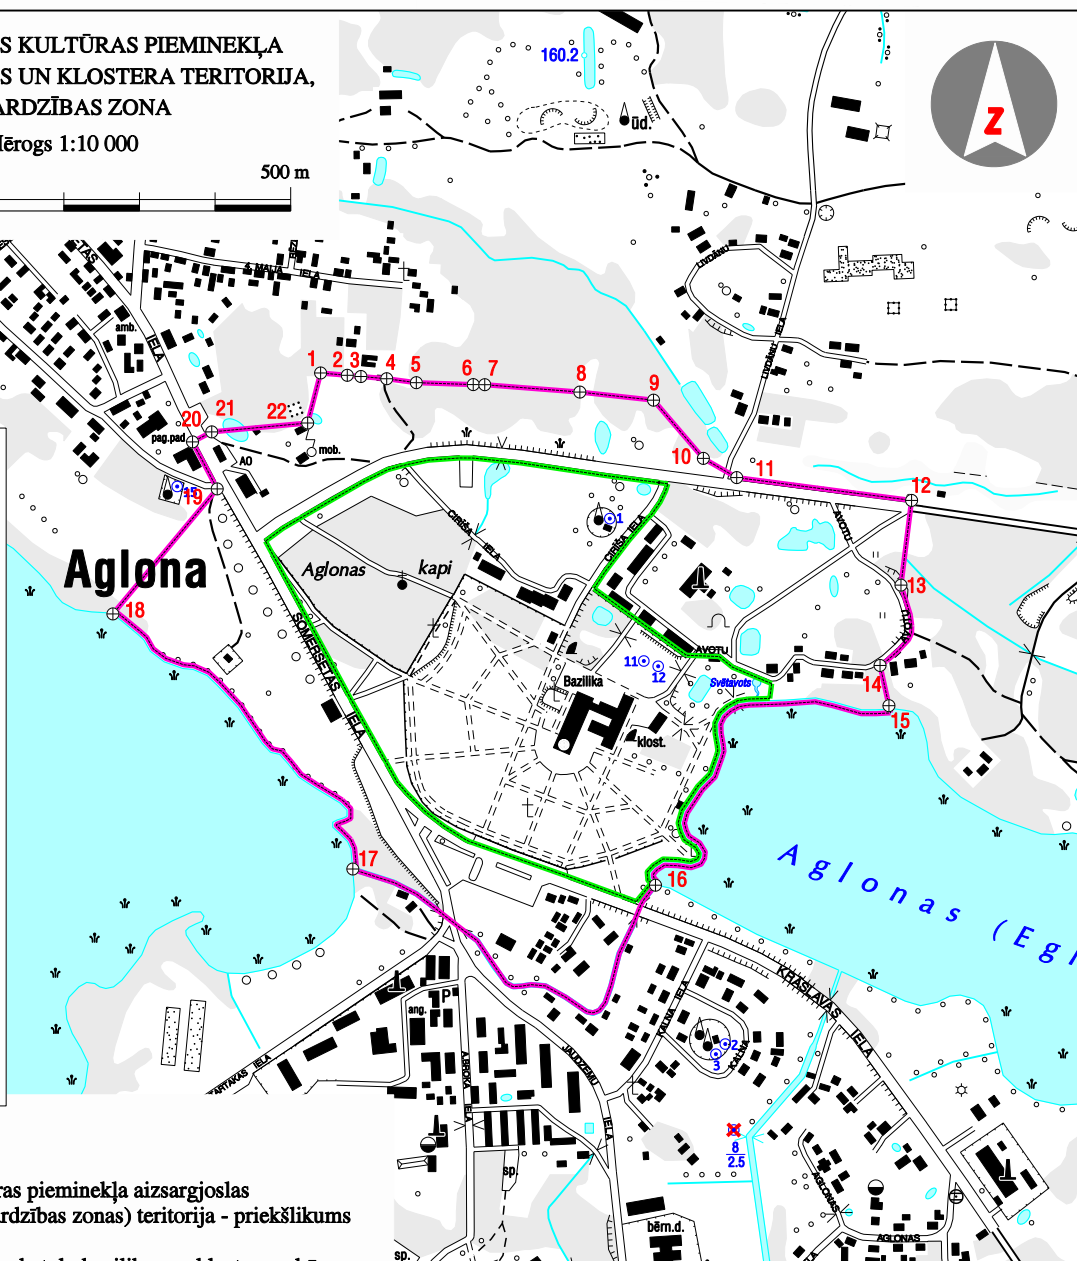

VALSTS NOZĪMES KULTŪRAS PIEMINEKĻA  
KATOĻU BAZILIKAS UN KLOSTERA TERITORIJA,  
AIZSARDZĪBAS ZONA

Mērogs 1:10 000

Punkti	Koordinātas	
	X	Y
1 ⊕	687079	224758
2 ⊕	687115	224755
3 ⊕	687132	224754
4 ⊕	687167	224751
5 ⊕	687206	224745
6 ⊕	687281	224743
7 ⊕	687296	224743
8 ⊕	687422	224733
9 ⊕	687520	224722
10 ⊕	687585	224645
11 ⊕	687630	224620
12 ⊕	687861	224590
13 ⊕	687847	224478
14 ⊕	687819	224371
15 ⊕	687831	224318
16 ⊕	687522	224081
17 ⊕	687122	224102
18 ⊕	686804	224440
19 ⊕	686942	224605
20 ⊕	686910	224667
21 ⊕	686935	224680
22 ⊕	687062	224692

APZĪMĒJUMI

-  kultūras pieminekļa aizsargjoslas (aizsardzības zonas) teritorija - priekšlikums
-  Aglonas katoļu bazilikas un klostera apbūves teritorijas robeža

Aglonas pagasta teritorijas plānojuma grozījumi 2006. - 2015.g. grafiskā daļa