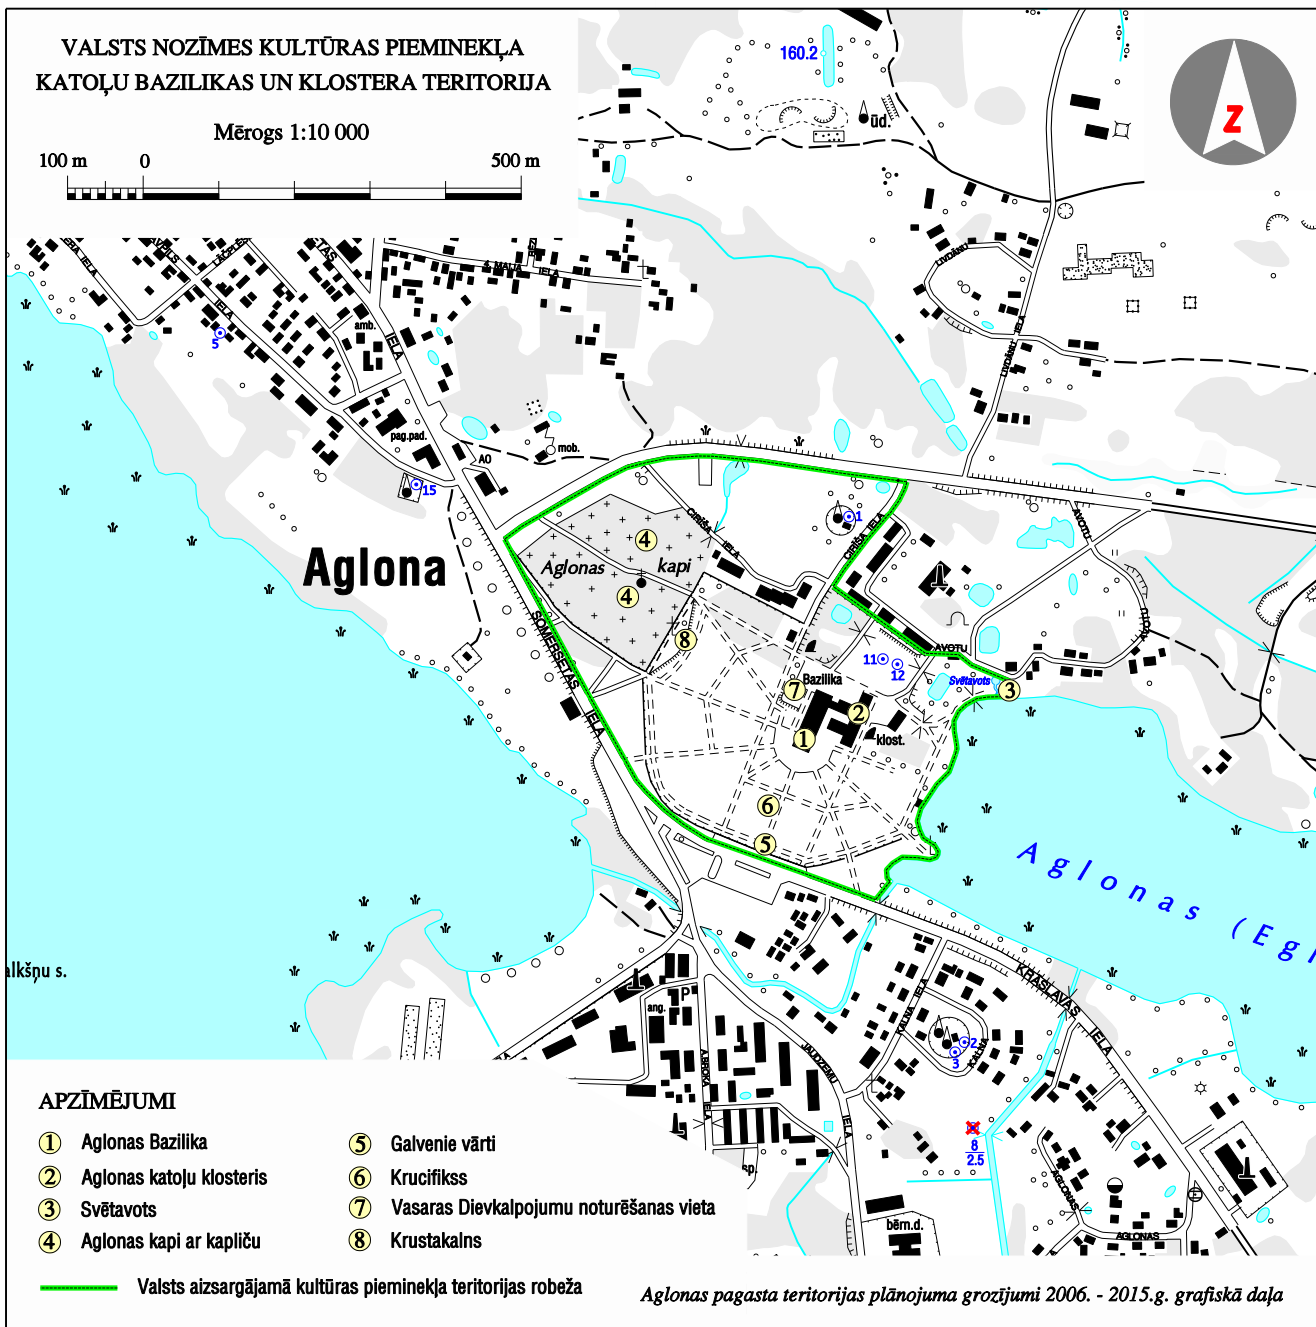

VALSTS NOZĪMES KULTŪRAS PIEMINEKĻA
KATOĻU BAZILIKAS UN KLOSTERA TERITORIJA

Mērogs 1:10 000

APZĪMĒJUMI

- | | |
|----------------------------|---|
| ① Aglonas Bazilika | ⑤ Galvenie vārti |
| ② Aglonas katoļu klosteris | ⑥ Krucifikss |
| ③ Svētavots | ⑦ Vasaras Dievkalpojumu noturēšanas vieta |
| ④ Aglonas kapi ar kapliču | ⑧ Krustakalns |

Valsts aizsargājamā kultūras pieminekļa teritorijas robeža

Aglonas pagasta teritorijas plānojuma grozījumi 2006. - 2015.g. grafiskā daļa